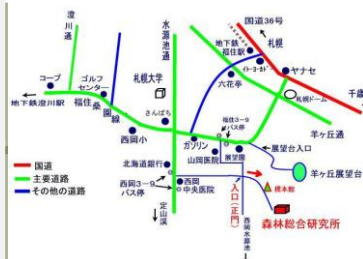

- ・研究紹介コーナー
- ・森のトリビアクイズ
- ・森林講座「生物多様性(生き物のにぎわい)を守る」
- ・緑の相談コーナー

◆各種プレゼント

(数量限定)

- ・各種苗木
- ・ウッドチップ
- ・木酢液
- ・植木鉢
(素焼き)

●会場までのご案内

会場：森林総合研究所北海道支所
札幌市豊平区羊ヶ丘7番地

- ◆【中央バス】 【西岡3条9丁目】もしくは【福住3条9丁目】下車(徒歩約10分)
- ◆お車でのお越しの方には、駐車場をご用意しております。